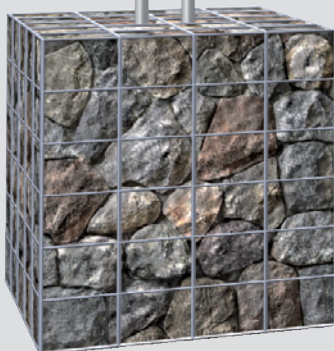

INNOVATIV UND INFORMATIV WEGE-/PARKLEITSYSTEME UND PANORAMATAFELN

Preise gerne auf Anfrage.

WEGELEITSYSTEM MIT NATURSTEINKORB

WEGELEITSYSTEM

- formschöne Wegeleitsystem für den Außenbereich
- langlebige und leichte Aluminium-Traverse
- einseitig und doppelseitig nutzbar
- Steinkorb mit Aufnahmeträger
- Natursteinkorb 100 x 100 x 50 cm, 800 kg
oder 100 x 100 x 100 cm, 1600 kg
- in vielen Größen, Sonderformat auf Anfrage
- inkl. Druck und Montagekit
- Systemhöhe bis 3,50 m
- schneller und leichter Aufbau

PANORAMATAFEL

- Format: 250 x 170 cm
- Natursteinkörbe 100 x 100 x 100 cm
- inkl. Druck und Montagekit
- ein- oder doppelseitiges Panorama möglich

EINSATZGEBIETE

- Parkplätze
- Rasenflächen
- Skigebiete
- Wege und Straßen