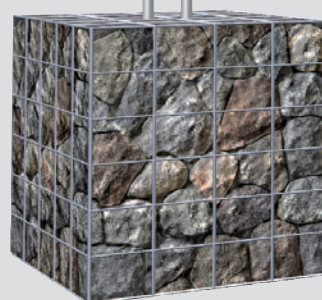

INNOVATIV UND INFORMATIV WEGE-/PARKLEITSYSTEME UND PANORAMATAFELN

Preise gerne auf Anfrage.

WEGELEITSYSTEM MIT NATURSTEINKORB

WEGELEITSYSTEM

- formschöne Wegeleitsystem für den Außenbereich
- langlebige und leichte Aluminium-Traverse
- einseitig und doppelseitig nutzbar
- Steinkorb mit Aufnahmeträger
- Natursteinkorb 100 x 100 x 50 cm, 800 kg
oder 100 x 100 x 100 cm, 1600 kg
- in vielen Größen, Sonderformat auf Anfrage
- inkl. Druck und Montagekit
- Systemhöhe bis 3,50 m
- schneller und leichter Aufbau

PANORAMATAFEL

- Format: 250 x 170 cm
- Natursteinkörbe 100 x 100 x 100 cm
- inkl. Druck und Montagekit
- ein- oder doppelseitiges Panorama möglich

EINSATZGEBIETE

- Parkplätze
- Rasenflächen
- Skigebiete
- Wege und Straßen