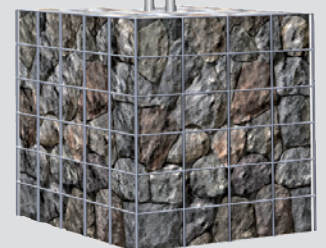

INNOVATIV UND INFORMATIV WEGE-/PARKLEITSYSTEME UND PANORAMATAFELN

Preise gerne auf Anfrage.

WEGELEITSYSTEM MIT NATURSTEINKORB

WEGELEITSYSTEM

- formschöne Wegeleitsystem für den Außenbereich
- langlebige und leichte Aluminium-Traverse
- einseitig und doppelseitig nutzbar
- Steinkorb mit Aufnahmeträger
- Natursteinkorb 100 x 100 x 50 cm, 800 kg
oder 100 x 100 x 100 cm, 1600 kg
- in vielen Größen, Sonderformat auf Anfrage
- inkl. Druck und Montagekit
- Systemhöhe bis 3,50 m
- schneller und leichter Aufbau

PANORAMATAFEL

- Format: 250 x 170 cm
- Natursteinkörbe 100 x 100 x 100 cm
- inkl. Druck und Montagekit
- ein- oder doppelseitiges Panorama möglich

EINSATZGEBIETE

- Parkplätze
- Rasenflächen
- Skigebiete
- Wege und Straßen